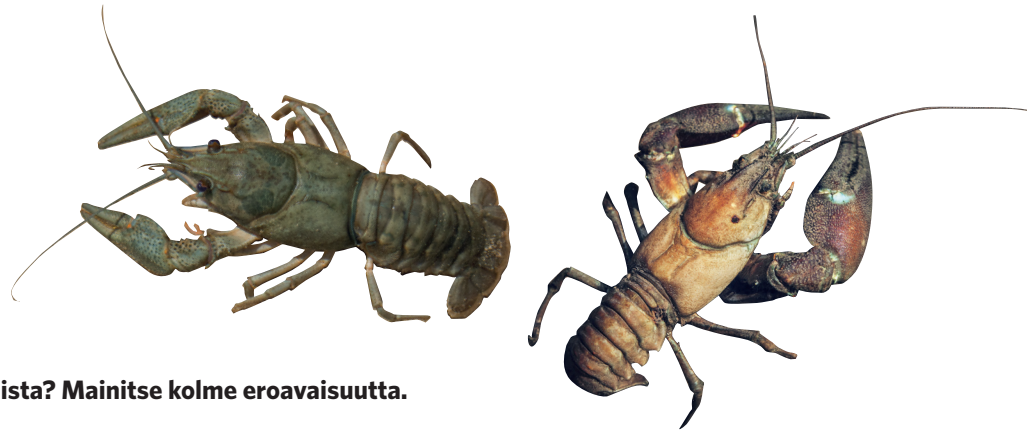

OPETUSPAKETTI / lukiot

Luonnontieteellisen museon uusi osa

1. Miten kaniinin elintavat eroavat muiden jänislajiemme elintavoista?

2. Kerro karhujen lisääntymisestä.

3. Mitä erityistä on suoekosysteemissä?

4. Millainen eliölaji on kiiltomato? Mitä erityistä liittyy sen pariutumiseen?

5. Mitä eliölajeja ovat siipat ja korvayökkö?

6. Pohdi ikimetsien merkitystä. Miksi ne ovat arvokkaita elinympäristöjä?

7. Mikä on monni? Missä se elää?